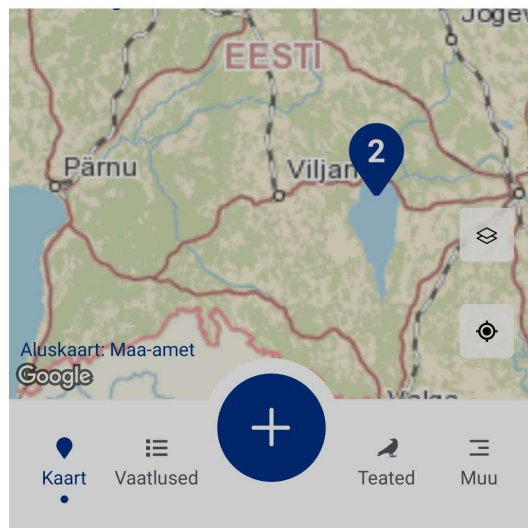

Kahepaiksete vabatahtlik seire

KESKKONNAAGENTUUR

- Lae alla [Loodusvaatluste nutirakendus](#);
- vajadusel loo uus kasutaja või logi rakendusse sisse (mobiil-id, smart-id);
- NB! esmakordselt olemasoleva kasutajaga sisse logides vali "**Esimene sisenemine vana LVA kasutajaga**"

Kahepaiksete vabatahtlik seire

KESKKONNAAGENTUUR

Loodusvaatlused 🔍

Muuda projekti ^

🌐 Projekt puudub

🌐 Karupojakevad ⓘ
28.02-30.04.2022

🌐 Kahepaiksete vabatahtlik seire 2022 ⓘ
28.02-30.06.2022

[Näita KÕIKI PROJEKTE \(2\)](#)

- Vali ülevalt menüüst „Vali projekt“ – Kahepaiksete vabatahtlik seire 2022;
- uue vaatluse lisamiseks vajuta „+“ nappu.

Kahepaiksete vabatahtlik seire

KESKKONNAAGENTUUR

← Uus vaatlus

Vali grupp Vali projekt