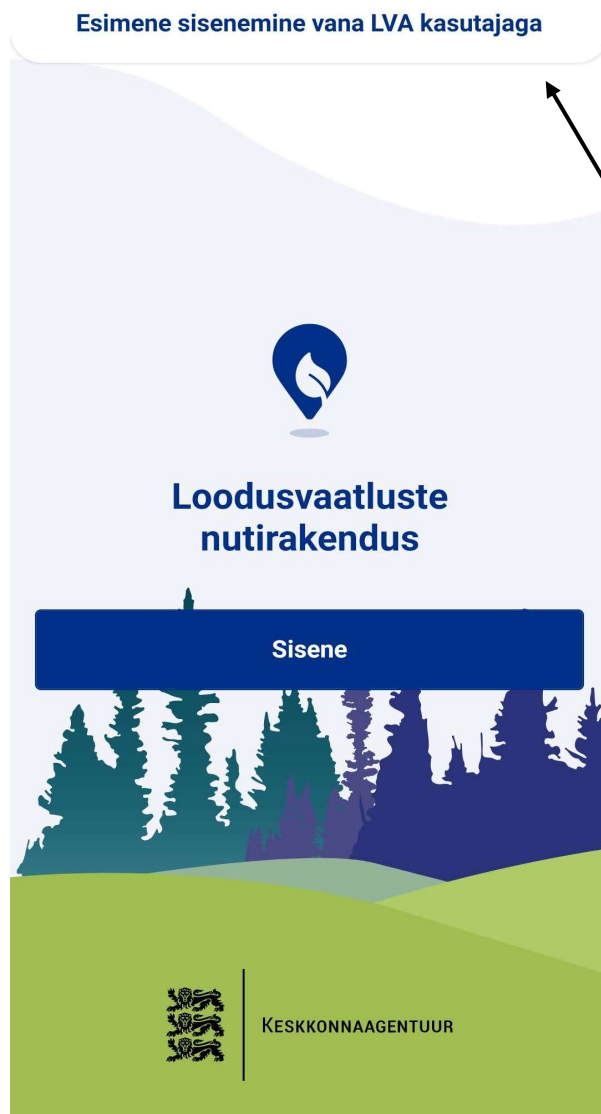

Kahepaiksete vabatahtlik seire

KESKKONNAAGENTUUR

- Lae alla [Loodusvaatluste nutirakendus](#);
- vajadusel loo uus kasutaja või logi rakendusse sisse (mobiil-id, smart-id);
- NB! esmakordselt olemasoleva kasutajaga sisse logides vali "**Esimene sisenemine vana LVA kasutajaga**"

Kahepaiksete vabatahtlik seire

KESKKONNAAGENTUUR

Loodusvaatlused 🔍

Muuda projekti ^

🌐 Projekt puudub

🌐 Karupojakevad ⓘ
28.02-30.04.2022

🌐 Kahepaiksete vabatahtlik seire 2022 ⓘ
28.02-30.06.2022

[Näita KÕIKI PROJEKTE \(2\)](#)