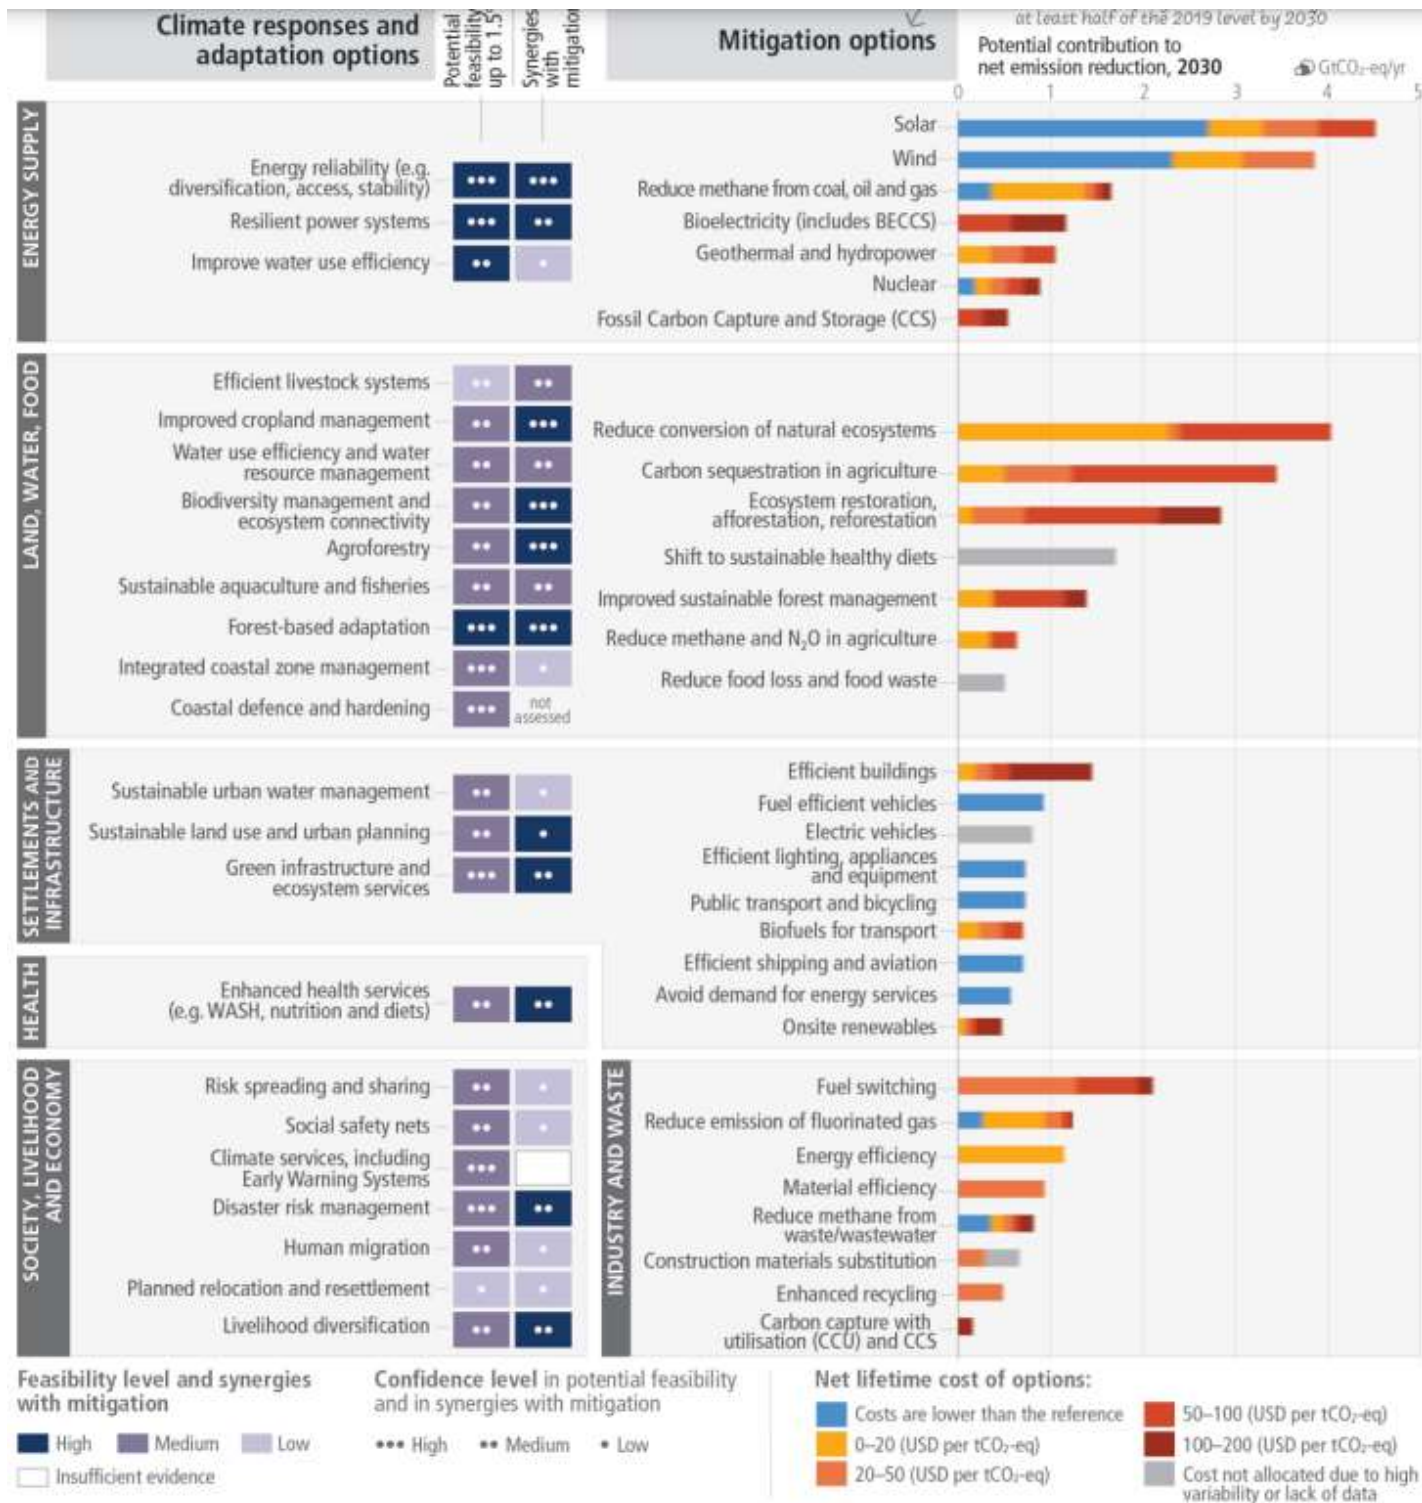

Mõned muutused on vältimatud, mõned on pöördumatud

Sageli on kõige haavatavamad kliimamuutusi vähim põhjustanud kogukonnad

# Mis sõnumi annab värskeim IPCC raport?

Tänased poliitikameetmed viivad meid sajandi lõpuks 2,2 - 3,5 kraadise soojenemiseni. Temperatuuritõusu mõju liikidele:

a) **Risk of species losses**  
Percentage of animal species and seagrasses exposed to potentially dangerous temperature conditions<sup>1, 2</sup>

# Lahendus?

# Taastuenergia, kuid mitte ainult. Kulutõhus on ökosüsteemide tundmine ja kaitse

**ELME projektis on maismaaökosüsteemide jaoks üleriigiliselt välja töötatud metoodika ning hinnatud ja kaardistatud**

- ökosüsteemide seisund;
- looduse hüvede paiknemine ja kogus;
- sotsiaalmajanduslik väärtus (võimalusel rahaline väärtus).