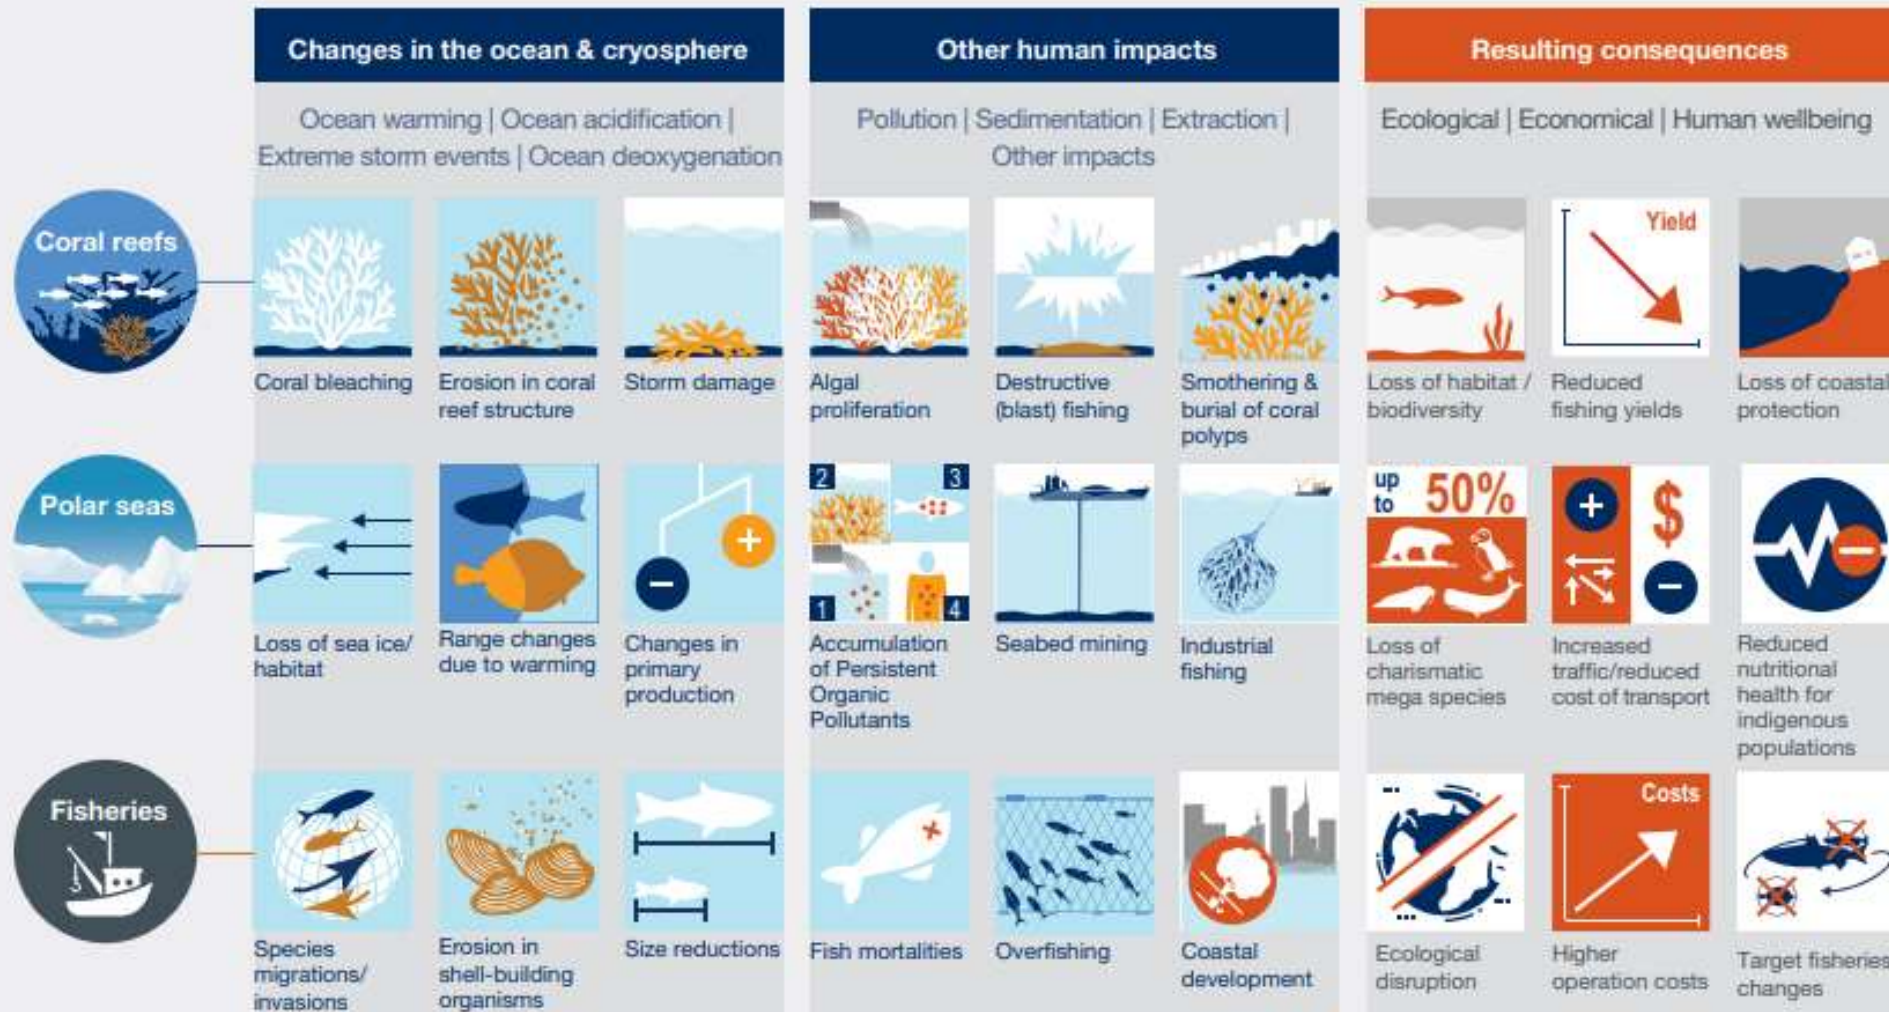

# Kuidas on seotud kliima, elurikkus ja inimene?

Figure 6.3 A schematic diagram illustrating the concept of cascades, hierarchical and iterative effects in climate-biodiversity-social interactions.

Pörtner et al. 2021. IPBES ja IPCC ühisraport