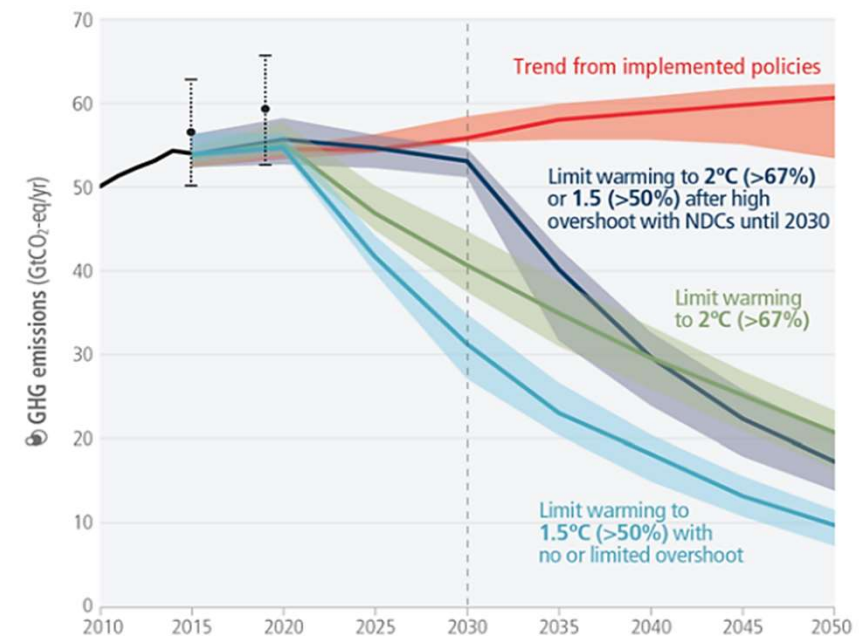

Ocean and Cryosphere in a  
Changing Climate

Climate Change and Land

Global Warming of 1.5 °C

# Mis sõnumi annab värskem IPCC raport?

## Peamised sõnumid kliimamuutustest:

Juba praegu neist ulatuslik kahjulik mõju loodusele, inimesele

Iga lisanduv kraadikümnendik võimendab äärmuslike sündmuste, nagu kuumalained, tugevad sajud, põud, sagenemist

Mõned muutused on vältimatud, mõned on pöördumatud

Sageli on kõige haavatavamad kliimamuutusi vähim põhjustanud kogukonnad