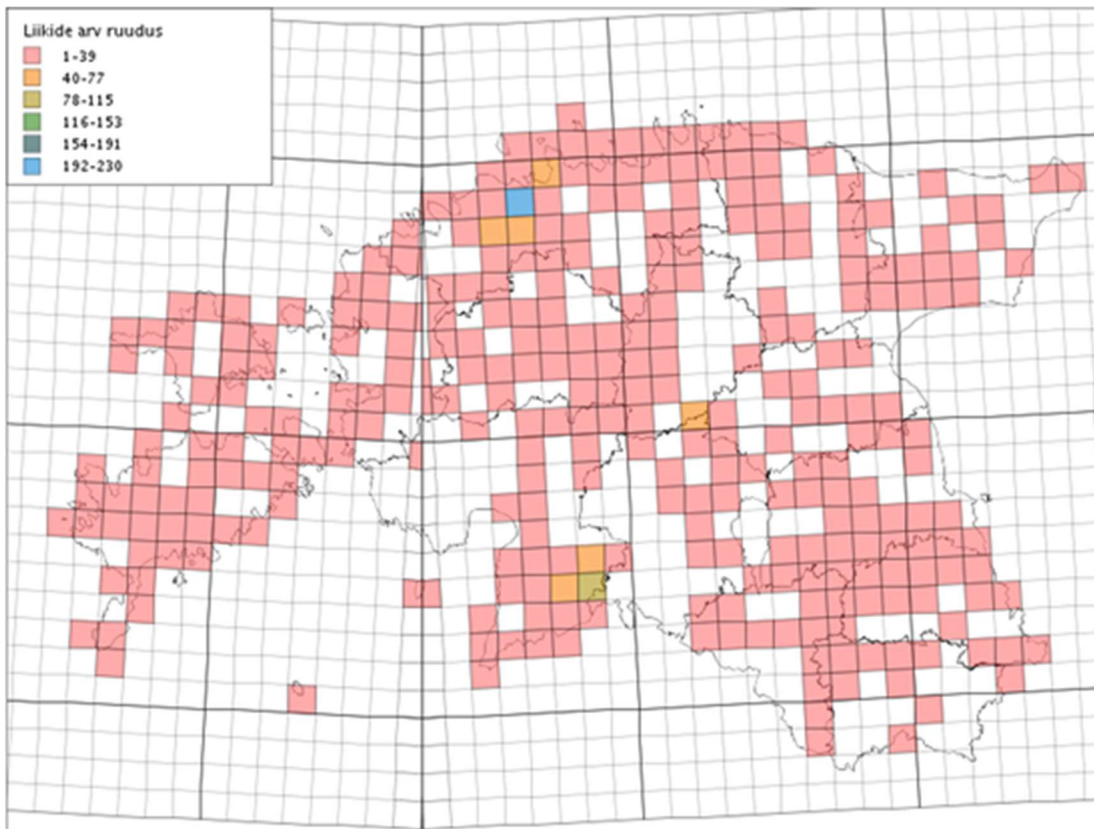

LOODUSVAATLUSTE ANDMEBAASI KASUTAMINE 2013. AASTAL

Kasutajad sisestasid 2013.a. jooksul andmebaasi 7210 vaatlust. See oli LVA ajaloo rekordaasta Alloleval joonisel on näha, millistes piirkondades vaatlusi tehti.

Liigirühmade lõikes jagunesid 2013. aastal kasutajate poolt loodusvaatluste andmebaasi sisestatud vaatlused järgmiselt (esitatud on liigirühmade TOP 10):

- 1) liblikad - 5210 vaatlust,
- 2) soontaimed - 699 vaatlust,
- 3) linnud - 642 vaatlust,
- 4) kiilid - 231 vaatlust (*kiilid löödi kasutajate soovil 2013. aastal andmebaasis teistest putukatest lahku*)
- 5) imetajad - 158 vaatlust,
- 6) seemned - 100 vaatlust,
- 7) roomajad - 57 vaatlust
- 8) kahepaiksed - 33 vaatlust,
- 9) teised putukad (v.a liblikad ja kiilid) - 17 vaatlust,
- 10) kalad - 16 vaatlust.

Liikidest sisestati 2013. aastal kõige rohkem erinevaid liblikaliike. Esiotsa moodustasid: mandariin-tähtöölane (*Autographa mandarina*) 104 sisestusega, nurmikusilmik (*Hyponephele lycaon*) 79 sisestusega, kollatähn-kuldpunnepea (*Carterocephalus palaemon*) 78 sisestusega, väike-kiirgliblikas (*Apatura illia*) 77 sisestusega, lõuna-mõrsjaöölane (*Noctua interposita*) 75 sisestusega, aruheina-viirgpunnepea (*Thymelicus sylvestris*) 74 sisestusega, nurmenukuliblikas (*Hamearis lucina*) 72 sisestusega ning kollane paelöölane (*Catocala fulminea*) ja sarika-verikireslane (*Zygaena minos*) 63 sisestusega. Kokku sisestati aasta jooksul vaatlusi 1327 liigi kohta.

Maakondade lõikes: 2013. aastal sisestati rohkem kui 100 vaatlust 11 maakonnas. Kõige rohkem sisestati vaatlusi Harjumaal (2677). Sisestuste arvult järgnesid Pärnumaa (849), Põlvamaa (745), Saaremaa (658), Valgamaa (505) ja Läänemaa (344).