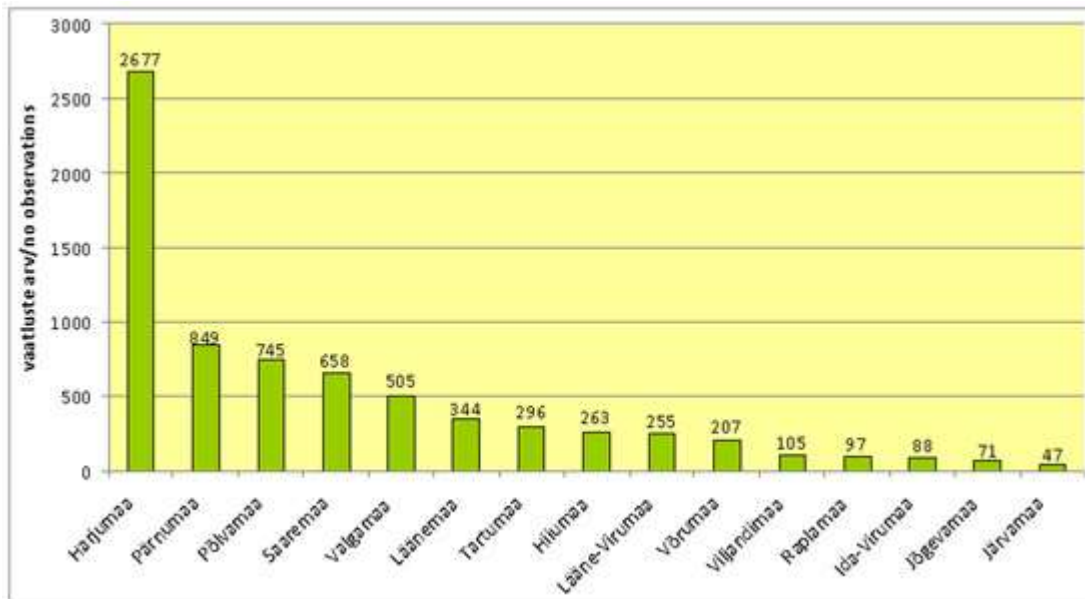

2013. aastal olid vaatlejad ja sisestajad kõige aktiivsemad suvekuudel ja aasta lõpus, mil kasutajad said vaatlusi sisestada uute hulgivaatlusanketide abil. Detsembris sisestati 1449 vaatlust, juunis 1335 vaatlust, mai 1181 vaatlust ja septembris 1165 vaatlust. Nagu järgnevalt graafikult näha, siis need neli kuud olid ainsad, mil sisestati andmebaasi enam kui 1000 vaatlust.