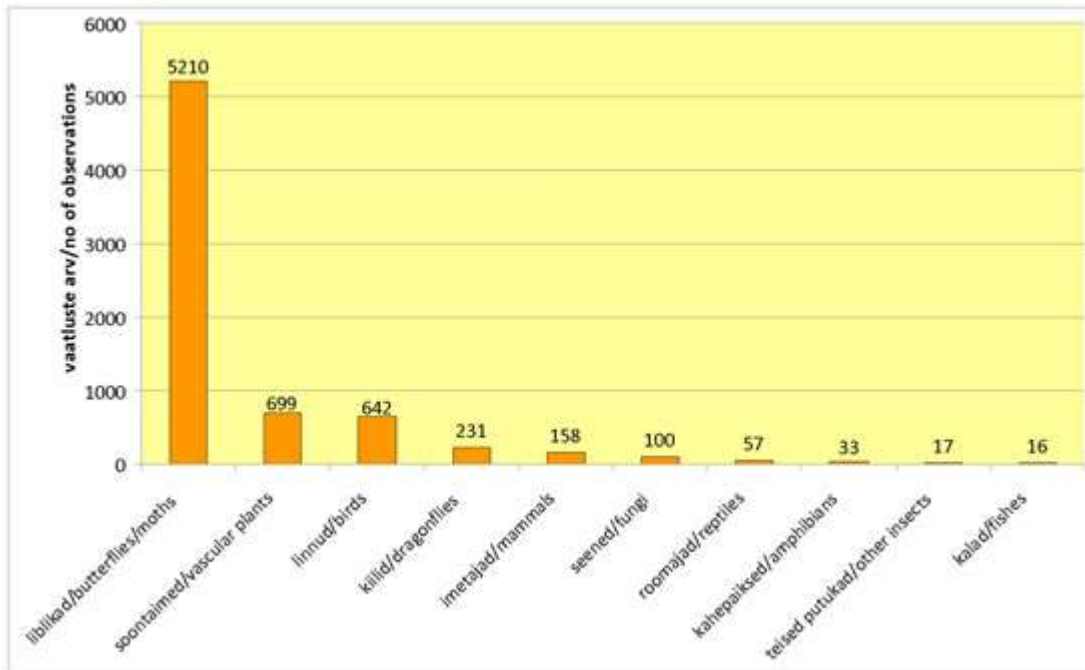

LOODUSVAATLUSTE ANDMEBAASI KASUTAMINE 2013. AASTAL

Kasutajad sisestasid 2013.a. jooksul andmebaasi 7210 vaatlust. See oli LVA ajaloo rekordaasta Alloleval joonisel on näha, millistes piirkondades vaatlusi tehti.

Liigirühmade lõikes jagunesid 2013. aastal kasutajate poolt loodusvaatluste andmebaasi sisestatud vaatlused järgmiselt (esitatud on liigirühmade TOP 10):

- 1) liblikad - 5210 vaatlust,
- 2) soontaimed - 699 vaatlust,
- 3) linnud - 642 vaatlust,
- 4) kiilid - 231 vaatlust (*kiilid löödi kasutajate soovil 2013. aastal andmebaasis teistest putukatest lahku*)
- 5) imetajad - 158 vaatlust,
- 6) seemned - 100 vaatlust,
- 7) roomajad - 57 vaatlust
- 8) kahepaiksed - 33 vaatlust,
- 9) teised putukad (v.a liblikad ja kiilid) - 17 vaatlust,
- 10) kalad - 16 vaatlust.

Liikidest sisestati 2013. aastal kõige rohkem erinevaid liblikaliike. Esiotsa moodustasid: mandariin-tähtöölane (*Autographa mandarina*) 104 sisestusega, nurmikusilmik (*Hyponephele lycaon*) 79 sisestusega, kollatähn-kuldpunnepea (*Carterocephalus palaemon*) 78 sisestusega, väike-kiirgliblikas (*Apatura illia*) 77 sisestusega, lõuna-mõrsjaöölane (*Noctua interposita*) 75 sisestusega, aruheina-viirgpunnepea (*Thymelicus sylvestris*) 74 sisestusega, nurmenukuliblikas (*Hamearis lucina*) 72 sisestusega ning kollane paelöölane (*Catocala fulminea*) ja sarika-verikireslane (*Zygaena minos*) 63 sisestusega. Kokku sisestati aasta jooksul vaatlusi 1327 liigi kohta.

2013. aastal olid vaatlejad ja sisestajad kõige aktiivsemad suvekuudel ja aasta lõpus, mil kasutajad said vaatlusi sisestada uute hulgivaatlusanketide abil. Detsembris sisestati 1449 vaatlust, juunis 1335 vaatlust, mai 1181 vaatlust ja septembris 1165 vaatlust. Nagu järgnevalt graafikult näha, siis need neli kuud olid ainsad, mil sisestati andmebaasi enam kui 1000 vaatlust.