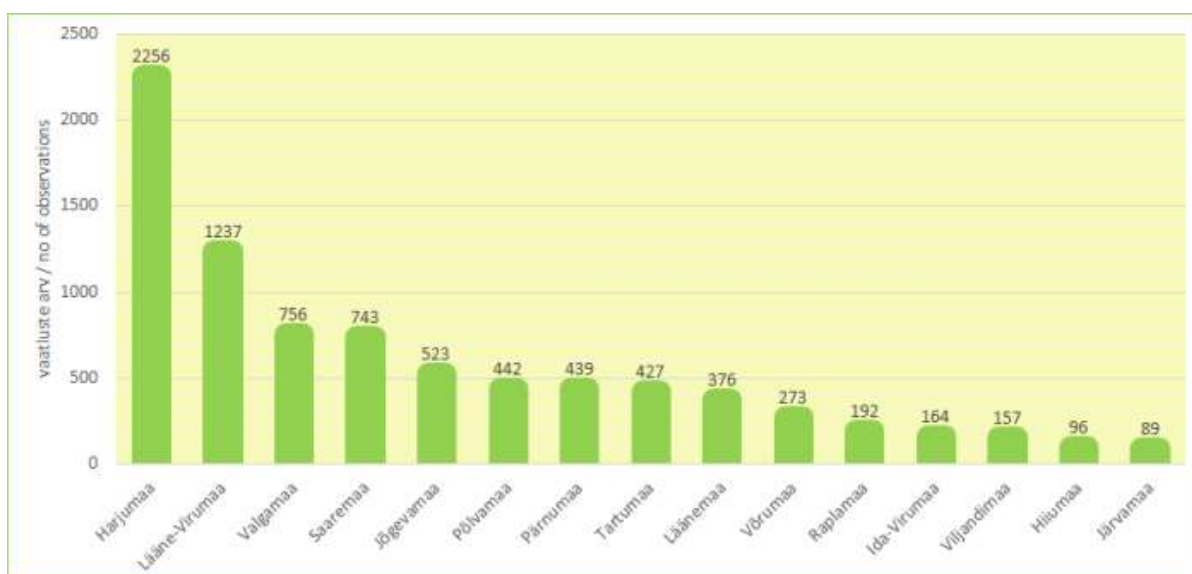

Liikidest sisestati 2015. aastal rohkem: rukkirääku (*Crex crex*) - 516 vaatlust, põhja-nahkhiirt (*Eptesicus nilssonii*) - 222 vaatlust, suur-kirjurähni (*Dendrocopos major*) - 215 vaatlust, öösorri (*Caprimulgus europaeus*) - 122 vaatlust, vihitajat (*Actitis hypoleucos*) - 99 vaatlust, punaselg-õgijat (*Lanius collurio*) - 91 vaatlust, sinikael-parti (*Anas platyrhynchos*) - 86 vaatlust ja metskitse (*Capreolus capreolus*) - 86 vaatlust ning mustrahni (*Dryocopus martius*) - 80 vaatlust. Kokku sisestati aasta jooksul vaatlusi 1411 liigi kohta.

Kaitsealuste liikide vaatlusi sisestati 2015. aastal 3167 korral: 50 I kaitsekategooria liigi vaatlust, 1017 II kaitsekategooria liigi vaatlust ja 2100 III kaitsekategooria liigi vaatlust.

2015. a jooksul sisestas loodusvaatlusi Loodusvaatluste andmebaasi **189 isikut**, kellest 92 isikut sisestas kolm või enam vaatlust. Viimastest omakorda 51 isikut sisestas rohkem kui 10 vaatlust ja neist omakorda 14 isikut sisestas rohkem kui 100. Kaks isikut sisestas aasta jooksul koguni üle 1000 vaatluse.

Maakondade lõikes: 2015. aastal sisestati rohkem kui 100 vaatlust 13 maakonnas. Kõige rohkem sisestati vaatlusi Harjumaal (2256). Sisestuste arvult järgnesid Lääne-Virumaa (1237), Valgamaa (756), Saaremaa (743) ja Jõgevamaa (523).