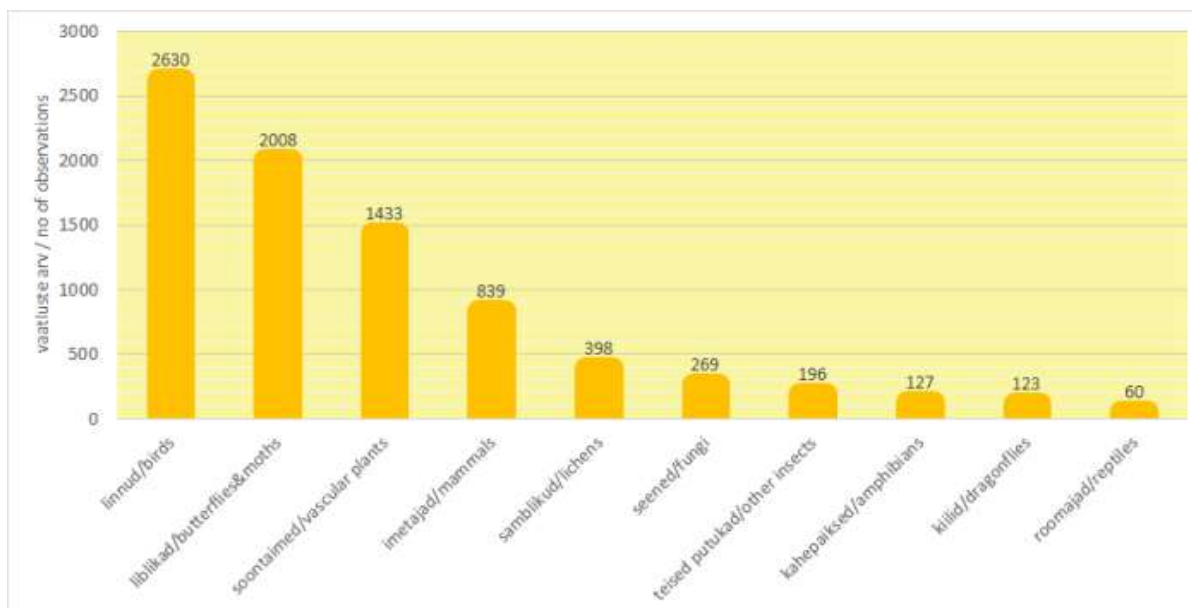

LOODUSVAATLUSTE ANDMEBAASI KASUTAMINE 2015. AASTAL

Kasutajad sisestasid 2015.a jooksul andmebaasi 8190 vaatlust. See oli taaskord LVA ajaloo rekordaasta. Alloleval joonisel on näha, millistes piirkondades vaatlusi tehti.

Liigirühmade lõikes jagunesid 2015. aastal kasutajate poolt loodusvaatluste andmebaasi sisestatud vaatlused järgmiselt (esitatud on liigirühmade TOP 10):

- 1) linnud - 2630 vaatlust,
- 2) liblikad - 2008 vaatlust,
- 3) soontaimed - 1433 vaatlust,
- 4) imetajad - 839 vaatlust,
- 5) samblikud - 398 vaatlust,
- 6) seemned - 269 vaatlust,
- 7) teised putukad (v.a liblikad ja kiilid) - 196 vaatlust
- 8) kahepaiksed - 127 vaatlust,
- 9) kiilid - 123 vaatlust,
- 10) roomajad - 60 vaatlust.

Liikidest sisestati 2015. aastal rohkem: rukkirääku (*Crex crex*) - 516 vaatlust, põhja-nahkhiirt (*Eptesicus nilssonii*) - 222 vaatlust, suur-kirjurähni (*Dendrocopos major*) - 215 vaatlust, öösorri (*Caprimulgus europaeus*) - 122 vaatlust, vihitajat (*Actitis hypoleucos*) - 99 vaatlust, punaselg-õgijat (*Lanius collurio*) - 91 vaatlust, sinikael-parti (*Anas platyrhynchos*) - 86 vaatlust ja metskitse (*Capreolus capreolus*) - 86 vaatlust ning mustrahni (*Dryocopus martius*) - 80 vaatlust. Kokku sisestati aasta jooksul vaatlusi 1411 liigi kohta.

2015. aastal sisestati rohkem vaatlus veebruaris ja märtsis. Veebruaris sisestati 2326 vaatlust ja märtsis 1448 vaatlust. Jaanuaris, oktoobris ning kevad- ja suvekuudel sisestati vaatlusi suhteliselt võrdset (440-660 vaatlust kuus). Septembris, novembris ja detsembris oli vaatluste arv väiksem.