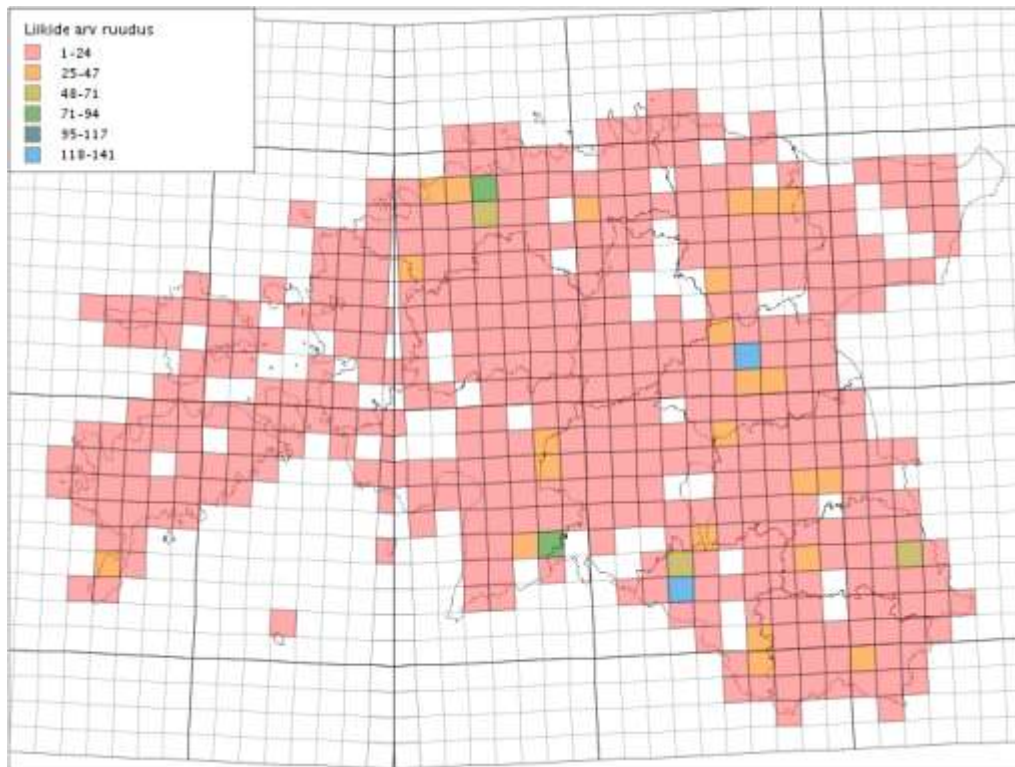

LOODUSVAATLUSTE ANDMEBAASI KASUTAMINE 2015. AASTAL

Kasutajad sisestasid 2015.a jooksul andmebaasi 8190 vaatlust. See oli taaskord LVA ajaloo rekordaasta. Alloleval joonisel on näha, millistes piirkondades vaatlusi tehti.

Liigirühmade lõikes jagunesid 2015. aastal kasutajate poolt loodusvaatluste andmebaasi sisestatud vaatlused järgmiselt (esitatud on liigirühmade TOP 10):

- 1) linnud - 2630 vaatlust,
- 2) liblikad - 2008 vaatlust,
- 3) soontaimed - 1433 vaatlust,
- 4) imetajad - 839 vaatlust,
- 5) samblikud - 398 vaatlust,
- 6) seemned - 269 vaatlust,
- 7) teised putukad (v.a liblikad ja kiilid) - 196 vaatlust
- 8) kahepaiksed - 127 vaatlust,
- 9) kiilid - 123 vaatlust,
- 10) roomajad - 60 vaatlust.

Liikidest sisestati 2015. aastal rohkem: rukkirääku (*Crex crex*) - 516 vaatlust, põhja-nahkhiirt (*Eptesicus nilssonii*) - 222 vaatlust, suur-kirjurähni (*Dendrocopos major*) - 215 vaatlust, öösorri (*Caprimulgus europaeus*) - 122 vaatlust, vihitajat (*Actitis hypoleucos*) - 99 vaatlust, punaselg-õgijat (*Lanius collurio*) - 91 vaatlust, sinikael-parti (*Anas platyrhynchos*) - 86 vaatlust ja metskitse (*Capreolus capreolus*) - 86 vaatlust ning mustrahni (*Dryocopus martius*) - 80 vaatlust. Kokku sisestati aasta jooksul vaatlusi 1411 liigi kohta.

Maakondade lõikes: 2015. aastal sisestati rohkem kui 100 vaatlust 13 maakonnas. Kõige rohkem sisestati vaatlusi Harjumaal (2256). Sisestuste arvult järgnesid Lääne-Virumaa (1237), Valgamaa (756), Saaremaa (743) ja Jõgevamaa (523).