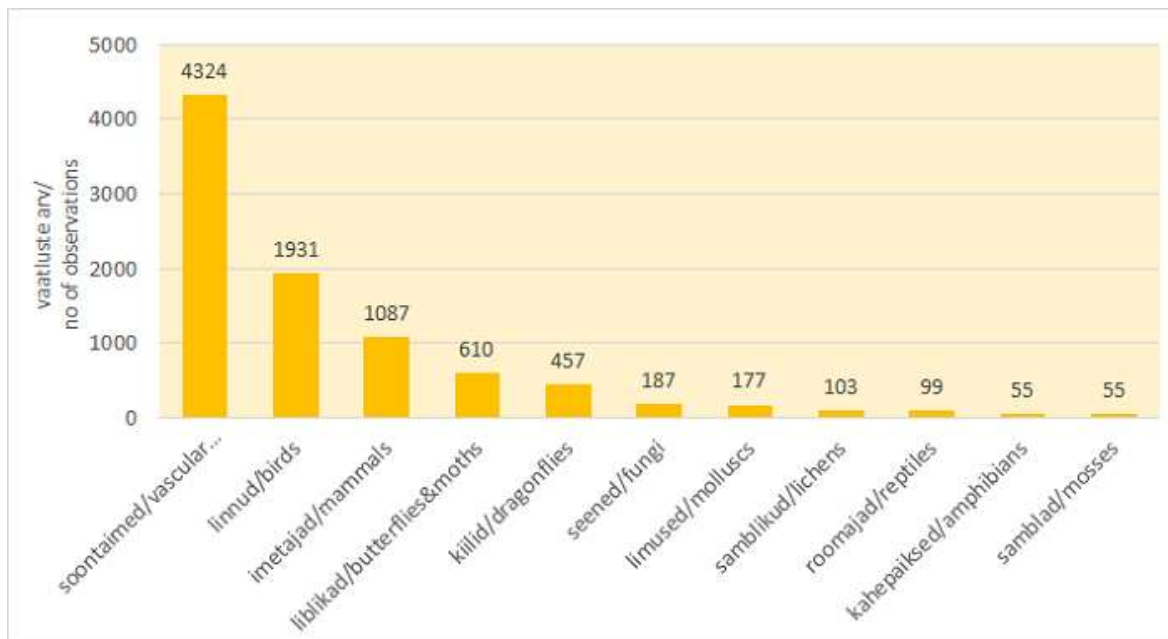

LOODUSVAATLUSTE ANDMEBAASI KASUTAMINE 2017. AASTAL

Kasutajad sisestasid 2017.a jooksul andmebaasi 9159 vaatlust. See on LVA ajaloo teine tulemus, jäädes alla ainult 2016. aastale. Neist 9159 vaatlusest sisestati nutirakenduse kaudu veidi üle 3500 vaatluse. Alloleval joonisel on näha, millistes piirkondades vaatlusi tehti.

Liigirühmade lõikes jagunesid 2017. aastal kasutajate poolt loodusvaatluste andmebaasi sisestatud vaatlused järgmiselt (esitatud on liigirühmade TOP 10):

- 1) soontaimed - 4324 vaatlust,
- 2) linnud - 1931 vaatlust,
- 3) imetajad - 1087 vaatlust,
- 4) liblikad - 610 vaatlust,
- 5) kiilid - 457 vaatlust,
- 6) seemned - 187 vaatlust,
- 7) limused - 177 vaatlust
- 8) samblikud - 102 vaatlust,
- 9) roomajad - 99 vaatlust,
- 10) samblad ja kahepaiksed - 55 vaatlust.

Liikidest sisestati 2017. aastal rohkem: metskitse (*Capreolus capreolus*) - 240 vaatlust, kobrast (*Castor fiber*) - 107 vaatlust, vööthuul-sõrmkäppa (*Dactylorhiza fuchsii*) - 101 vaatlust, mutti (*Talpa europaea*) - 86 vaatlust, suur-käöpõllu (*Listera ovata*) - 86 vaatlust, rebast (*Vulpes vulpes*) - 83 vaatlust, admiralit (*Vanessa atalanta*) - 75 vaatlust, kahelehist käokeelt (*Platanthera bifolia*) - 71 vaatlust, balti sõrmkäppa (*Dactylorhiza baltica*) - 69 vaatlust ja halljänest (*Lepus europaeus*) - 66 vaatlust. Kokku sisestati 2017. aastal vaatlusi 1335 liigi kohta.

2017. aastal sisestati rohkem vaatlusi suvekuudel - juunis ja juulis. Juulis sisestati 2035 vaatlust ja juunis 1895 vaatlust.