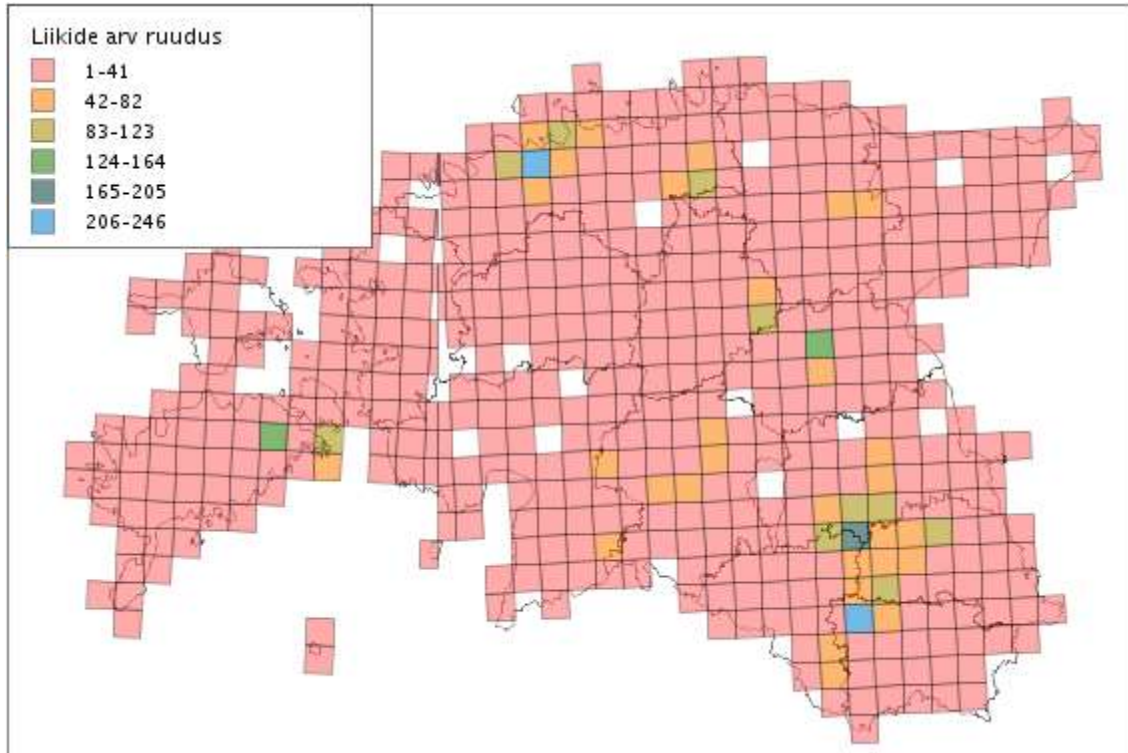

LOODUSVAATLUSTE ANDMEBAASI KASUTAMINE 2017. AASTAL

Kasutajad sisestasid 2017.a jooksul andmebaasi 9159 vaatlust. See on LVA ajaloo teine tulemus, jäädes alla ainult 2016. aastale. Neist 9159 vaatlusest sisestati nutirakenduse kaudu veidi üle 3500 vaatluse. Alloleval joonisel on näha, millistes piirkondades vaatlusi tehti.

Liigirühmade lõikes jagunesid 2017. aastal kasutajate poolt loodusvaatluste andmebaasi sisestatud vaatlused järgmiselt (esitatud on liigirühmade TOP 10):

- 1) soontaimed - 4324 vaatlust,
- 2) linnud - 1931 vaatlust,
- 3) imetajad - 1087 vaatlust,
- 4) liblikad - 610 vaatlust,
- 5) kiilid - 457 vaatlust,
- 6) seemned - 187 vaatlust,
- 7) limused - 177 vaatlust
- 8) samblikud - 102 vaatlust,
- 9) roomajad - 99 vaatlust,
- 10) samblad ja kahepaiksed - 55 vaatlust.

Liikidest sisestati 2017. aastal rohkem: metskitse (*Capreolus capreolus*) - 240 vaatlust, kobrast (*Castor fiber*) - 107 vaatlust, vööthuul-sõrmkäppa (*Dactylorhiza fuchsii*) - 101 vaatlust, mutti (*Talpa europaea*) - 86 vaatlust, suur-käöpõllu (*Listera ovata*) - 86 vaatlust, rebast (*Vulpes vulpes*) - 83 vaatlust, admiralit (*Vanessa atalanta*) - 75 vaatlust, kahelehist käokeelt (*Platanthera bifolia*) - 71 vaatlust, balti sõrmkäppa (*Dactylorhiza baltica*) - 69 vaatlust ja halljänest (*Lepus europaeus*) - 66 vaatlust. Kokku sisestati 2017. aastal vaatlusi 1335 liigi kohta.

Maakondade lõikes: 2017. aastal sisestati kõige rohkem sisestati vaatlusi Harjumaal (1884). Sisestuste arvult järgnesid Tartumaa (1060) ja Saaremaa (772). Maakondade statistika tehtud haldusreformi järgsete maakonnapiiride järgi. Seega nt aasta algul Lõuna-Läänemaal tehtud vaatlus kajastub statistikas Pärnumaa all, sest Lõuna-Läänemaa liideti Pärnumaaga.