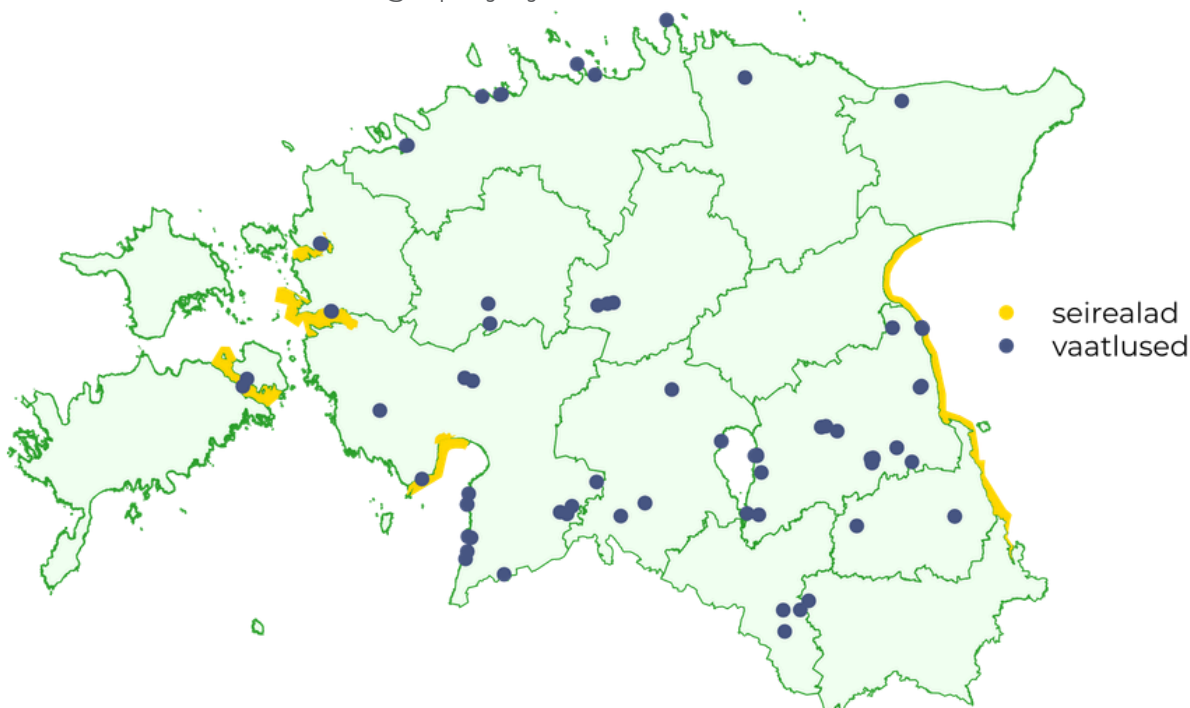

# Luikede sügisrände peatuspaikade vaatlused

Vaatlejaid: 199

Vaatlusi: 1249

**Eesmärk:** täpsustada külmnökk-luige, laululuige ja väikeluige sügisrände aegset levikut ning arvukust.

Linnuhuvilised üle Eesti vaatlusid möödunud **sügisel kokku üle 34 tuhande luige**. Kõige rohkem luikesid loendati Pärnumaal, järgnes Saaremaa ning Läänemaa ja Tartumaa. Viimase eristumine võib siiski olla tingitud linnuhuviliste suuremast kontsentratsioonist ning samade parvede kordus vaatlemisest.

## *Luikede vaatlused ja isendite arvud maakondade lõikes*

Kui külmnökk-luige ja väikeluige vaatlused on seotud eelkõige rannikuga, siis laululuikesid võib kohata peatumas rohu- ja heinamaadel ning põldudel pea üle Eesti.

**Kühmnokk-luik on paikne** ja jääb Eestisse arvukalt talvituma, mis tõttu on tema arvukus kõrge ka detsembris. **Lauluige rände tipp on novembri teises pooles.** Lauluiluikede talvine arvukus kõigub suuresti, ulatudes poolest tuhandest kuni paari tuhandeni. Talvitumist määrab talve karmus ja rannikumere jäätumine. **Väikeluige rände tipp on oktoobri teises pooles.** Eestisse talvituma jääb harva ja siiski üksikud isendid.

*Luikede rände ajaline jaotumine*

Harrastajate poolt tehtud vaatlused annavad nii arvulises kui ka ruumilises plaanis riiklikule seirele väga palju juurde.

*Väike- ja lauluiluige riikliku seire alad ja sügisrände aegsed rändel peatunud laulu- ja väikeluikede vaatlused.*