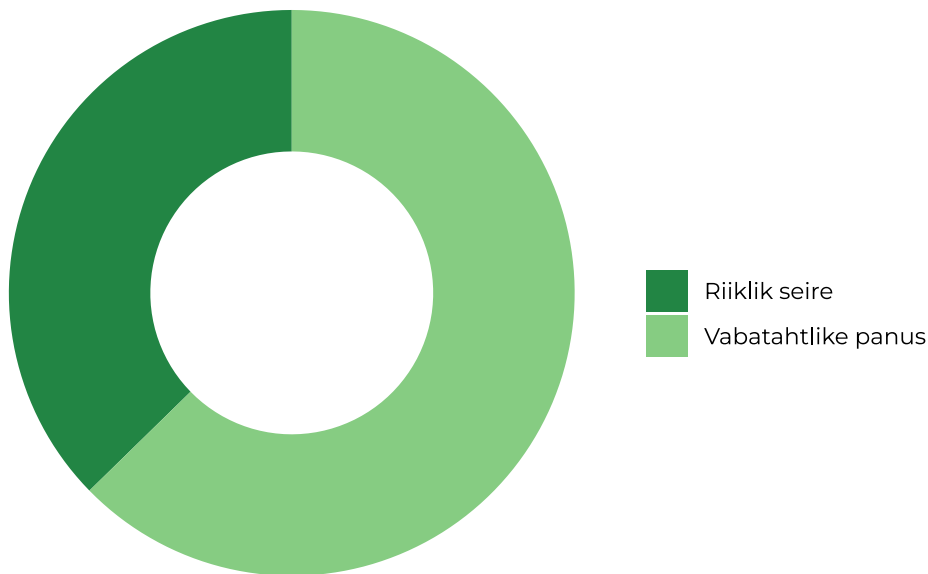

Kui vaadata sügisrändel loendatud peatuvate laulu- ja väikeluikede arvu, siis üle poolte on kokku loendatud just harrastajate poolt.