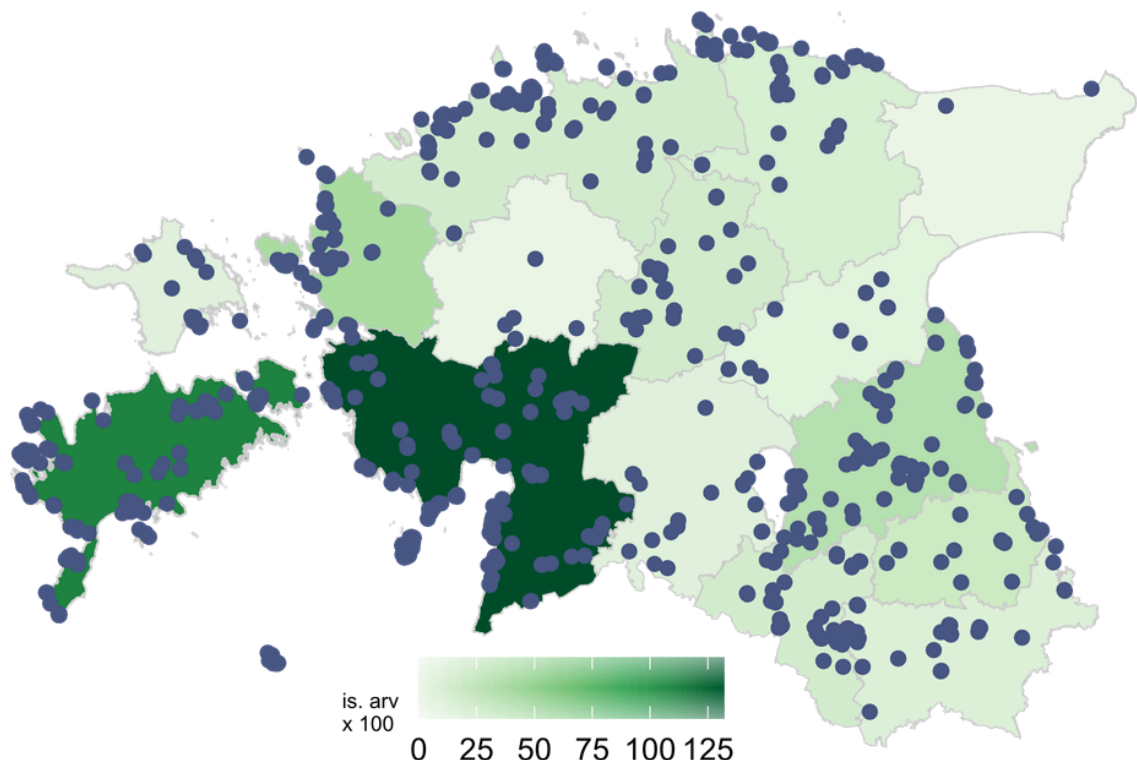

# Luikede sügisrände peatuspaikade vaatlused

Vaatlejaid: 199

Vaatlusi: 1249

**Eesmärk:** täpsustada külmnökk-luige, laululuige ja väikeluige sügisrände aegset levikut ning arvukust.

Linnuhuvilised üle Eesti vaatlusid möödunud **sügisel kokku üle 34 tuhande luige**. Kõige rohkem luikesid loendati Pärnumaal, järgnes Saaremaa ning Läänemaa ja Tartumaa. Viimase eristumine võib siiski olla tingitud linnuhuviliste suuremast kontsentratsioonist ning samade parvede kordus vaatlemisest.

## *Luikede vaatlused ja isendite arvud maakondade lõikes*

Kui külmnökk-luige ja väikeluige vaatlused on seotud eelkõige rannikuga, siis laululuikesid võib kohata peatumas rohu- ja heinamaadel ning põldudel pea üle Eesti.

**Kühmnokk-luik on paikne** ja jääb Eestisse arvukalt talvituma, mis tõttu on tema arvukus kõrge ka detsembris. **Lauluige rände tipp on novembri teises pooles.** Lauluiluikede talvine arvukus kõigub suuresti, ulatudes poolest tuhandest kuni paari tuhandeni. Talvitumist määrab talve karmus ja rannikumere jäätumine. **Väikeluige rände tipp on oktoobri teises pooles.** Eestisse talvituma jääb harva ja siiski üksikud isendid.

*Luikede rände ajaline jaotumine*

Harrastajate poolt tehtud vaatlused annavad nii arvulises kui ka ruumilises plaanis riiklikule seirele väga palju juurde.

*Väike- ja lauluiluige riikliku seire alad ja sügisrände aegsed rändel peatunud laulu- ja väikeluikede vaatlused.*