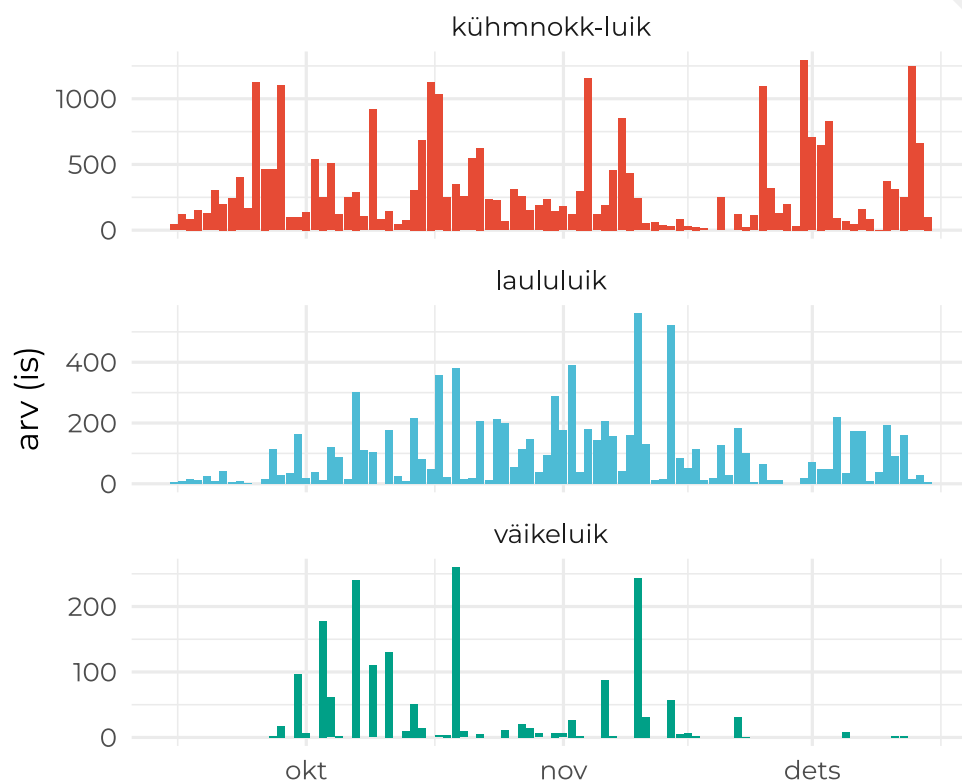

# Luikede sügisrände peatuspaikade vaatlused

Vaatlejaid: 199

Vaatlusi: 1249

**Eesmärk:** täpsustada külmnökk-luige, laululuige ja väikeluige sügisrände aegset levikut ning arvukust.

Linnuhuvilised üle Eesti vaatlusid möödunud **sügisel kokku üle 34 tuhande luige**. Kõige rohkem luikesid loendati Pärnumaal, järgnes Saaremaa ning Läänemaa ja Tartumaa. Viimase eristumine võib siiski olla tingitud linnuhuviliste suuremast kontsentratsioonist ning samade parvede kordus vaatlemisest.

## *Luikede vaatlused ja isendite arvud maakondade lõikes*

Kui külmnökk-luige ja väikeluige vaatlused on seotud eelkõige rannikuga, siis laululuikesid võib kohata peatumas rohu- ja heinamaadel ning põldudel pea üle Eesti.

**Kühmnokk-luik on paikne** ja jääb Eestisse arvukalt talvituma, mis tõttu on tema arvukus kõrge ka detsembris. **Lauluige rände tipp on novembri teises pooles.** Lauluiluikede talvine arvukus kõigub suuresti, ulatudes poolest tuhandest kuni paari tuhandeni. Talvitumist määrab talve karmus ja rannikumere jäätumine. **Väikeluige rände tipp on oktoobri teises pooles.** Eestisse talvituma jääb harva ja siiski üksikud isendid.

*Luikede rände ajaline jaotumine*

Harrastajate poolt tehtud vaatlused annavad nii arvulises kui ka ruumilises plaanis riiklikule seirele väga palju juurde.

*Väike- ja lauluiluige riikliku seire alad ja sügisrände aegsed rändel peatunud laulu- ja väikeluikede vaatlused.*