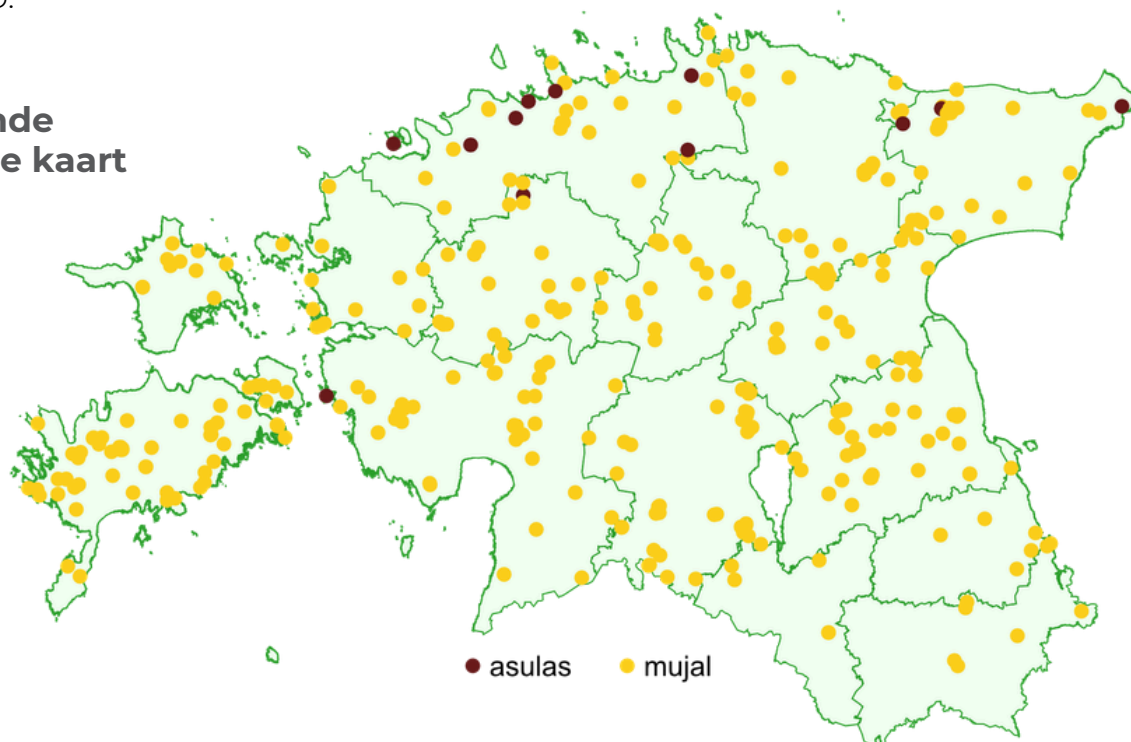

Aasta loom põder

Vaatlejaid: 181

Vaatlusi: 491

Eesmärk: Seoses aasta loomaga, võtsime eesmärgiks kaardistada põtrade liikumisradasid ja elupaiku asulates ja nende lähiümbruses.

Seekord jäi vaatluste kogumise eesmärk täitmata - asulatest ja nende lähiümbrusest laekus liiga vähe vaatlusi, et põtrade asulalähedasi liikumisradasid kaardistada. Põhjuseks on tõenäoliselt võilille efekt - liik on tavaline (arvukas ja laialt levinud), kuid tema vaatlusi leidub andmebaasides suhteliselt vähe. Pigem kulutatakse oma aega köitvamate, harvem esinevate liikide vaatluste sisestamiseks. Samas mingid teemad võtavadki aastaid andmekogumist enne kui mingid järeldused või konkreetsem muster paistma hakkab.

Põtrade ja nende tegevusjälgede kaart

Keskkonnaplaneerimise aspekt on vaid üks võimalik väljund vabatahtliku seire andmete teele. Käesoleva kampaania andmeid kasutatakse muuhulgas imetajate atlase koostamises.

Imetajate atlas. Rohelise ruuduna on kujutatud põtrade levik ajavahemikul 1980-1999 ja punase täpina ajavahemikul 2000-2025

Üks populaarne viis imetajate jälgimiseks on rajakaamerate kasutamine. Rajakaamerad annavad lisaks liigile olulist infot ka isendite hulga, soo, vanuse ja käitumise kohta. See info tasuks alati vaatluse juurde lisada. Samuti võib rajakaameratesse jääda liike, kelle kohta on väga keeruline muul viisil andmeid koguda nt kärp.

Põtrade vaatluste paiknemine ja arv (suurem ring tähistab rohkem vaatlusi samast kohast)

Kaardil jääb arvukate vaatlustega silma üks Jõgevamaa asukoht. Ja siin on hea võtta korraks aeg maha ja vaadata andmete taha. Väga arvukalt vaatlusi ei pruugi tähendada alati liigi suurt arvukust, vaid hoopis vaatlejate pühendumist liigi isendite regulaarsele jälgimisele. Antud juhul on põtrade jälgimiseks kasutatud rajakaamerat.