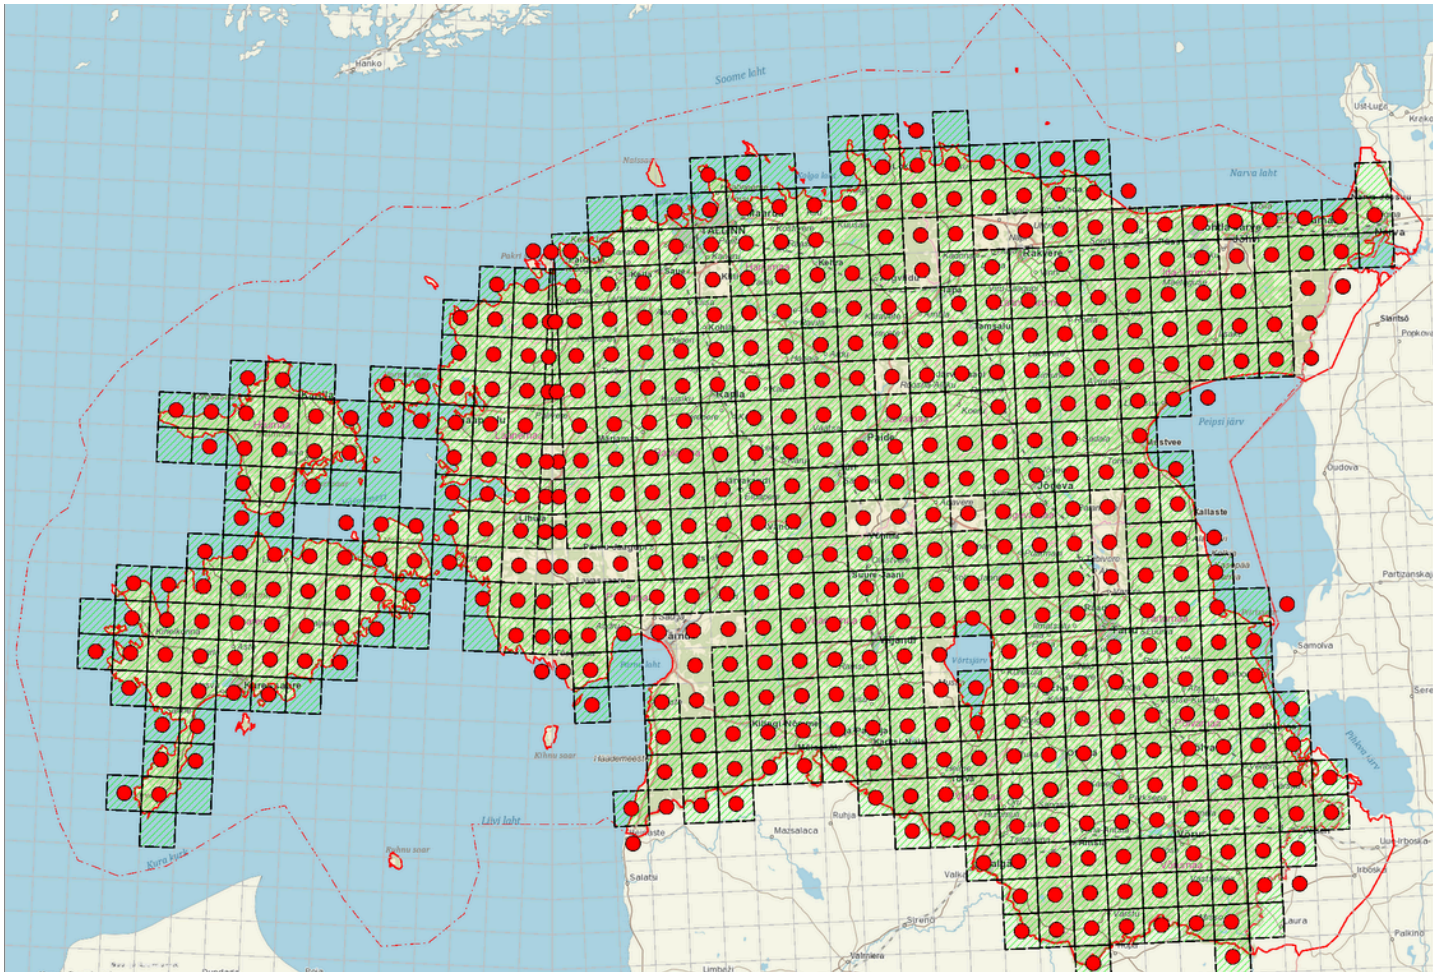

Aasta loom põder

Vaatlejaid: 181

Vaatlusi: 491

Eesmärk: Seoses aasta loomaga, võtsime eesmärgiks kaardistada põtrade liikumisradasid ja elupaiku asulates ja nende lähiümbruses.

Seekord jäi vaatluste kogumise eesmärk täitmata - asulatest ja nende lähiümbrusest laekus liiga vähe vaatlusi, et põtrade asulalähedasi liikumisradasid kaardistada. Põhjuseks on tõenäoliselt võilille efekt - liik on tavaline (arvukas ja laialt levinud), kuid tema vaatlusi leidub andmebaasides suhteliselt vähe. Pigem kulutatakse oma aega köitvamate, harvem esinevate liikide vaatluste sisestamiseks. Samas mingid teemad võtavadki aastaid andmekogumist enne kui mingid järeldused või konkreetsem muster paistma hakkab.

Põtrade ja nende tegevusjälgede kaart

Keskkonnaplaneerimise aspekt on vaid üks võimalik väljund vabatahtliku seire andmete teele. Käesoleva kampaania andmeid kasutatakse muuhulgas imetajate atlase koostamises.

Imetajate atlas. Rohelise ruuduna on kujutatud põtrade levik ajavahemikul 1980-1999 ja punase täpina ajavahemikul 2000-2025

Üks populaarne viis imetajate jälgimiseks on rajakaamerate kasutamine. Rajakaamerad annavad lisaks liigile olulist infot ka isendite hulga, soo, vanuse ja käitumise kohta. See info tasuks alati vaatluse juurde lisada. Samuti võib rajakaameratesse jääda liike, kelle kohta on väga keeruline muul viisil andmeid koguda nt kärp.

Põtrade vaatluste paiknemine ja arv (suurem ring tähistab rohkem vaatlusi samast kohast)

Kaardil jääb arvukate vaatlustega silma üks Jõgevamaa asukoht. Ja siin on hea võtta korraks aeg maha ja vaadata andmete taha. Väga arvukalt vaatlusi ei pruugi tähendada alati liigi suurt arvukust, vaid hoopis vaatlejate pühendumist liigi isendite regulaarsele jälgimisele. Antud juhul on põtrade jälgimiseks kasutatud rajakaamerat.