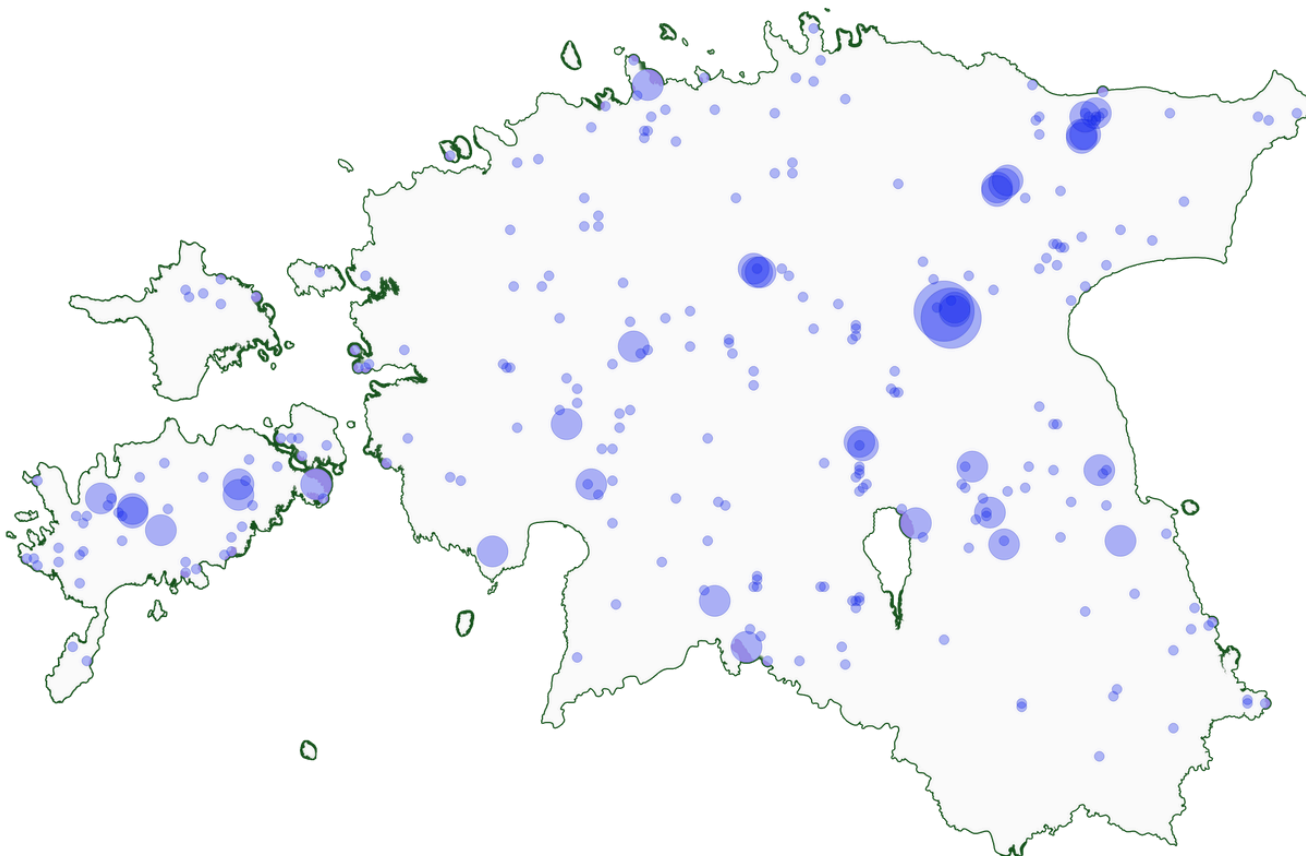

Aasta loom põder

Vaatlejaid: 181

Vaatlusi: 491

Eesmärk: Seoses aasta loomaga, võtsime eesmärgiks kaardistada põtrade liikumisradasid ja elupaiku asulates ja nende lähiümbruses.

Seekord jäi vaatluste kogumise eesmärk täitmata - asulatest ja nende lähiümbrusest laekus liiga vähe vaatlusi, et põtrade asulalähedasi liikumisradasid kaardistada. Põhjuseks on tõenäoliselt võilille efekt - liik on tavaline (arvukas ja laialt levinud), kuid tema vaatlusi leidub andmebaasides suhteliselt vähe. Pigem kulutatakse oma aega köitvamate, harvem esinevate liikide vaatluste sisestamiseks. Samas mingid teemad võtavadki aastaid andmekogumist enne kui mingid järeldused või konkreetsem muster paistma hakkab.

Põtrade ja nende tegevusjälgede kaart

Keskkonnaplaneerimise aspekt on vaid üks võimalik väljund vabatahtliku seire andmete teele. Käesoleva kampaania andmeid kasutatakse muuhulgas imetajate atlase koostamises.

Imetajate atlas. Rohelise ruuduna on kujutatud põtrade levik ajavahemikul 1980-1999 ja punase täpina ajavahemikul 2000-2025

Üks populaarne viis imetajate jälgimiseks on rajakaamerate kasutamine. Rajakaamerad annavad lisaks liigile olulist infot ka isendite hulga, soo, vanuse ja käitumise kohta. See info tasuks alati vaatluse juurde lisada. Samuti võib rajakaameratesse jääda liike, kelle kohta on väga keeruline muul viisil andmeid koguda nt kärp.

Põtrade vaatluste paiknemine ja arv (suurem ring tähistab rohkem vaatlusi samast kohast)

Kaardil jääb arvukate vaatlustega silma üks Jõgevamaa asukoht. Ja siin on hea võtta korraks aeg maha ja vaadata andmete taha. Väga arvukalt vaatlusi ei pruugi tähendada alati liigi suurt arvukust, vaid hoopis vaatlejate pühendumist liigi isendite regulaarsele jälgimisele. Antud juhul on põtrade jälgimiseks kasutatud rajakaamerat.